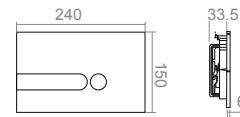

ANTRACITE

Sono disponibili due kit che contengono ognuna cinque coppie di pulsanti con i quali puoi modificare la tua placca iPlate a piacimento, adattandola all'ambiente bagno in cui la placca è inserita, oppure semplicemente per introdurre un elemento di novità nel proprio bagno.