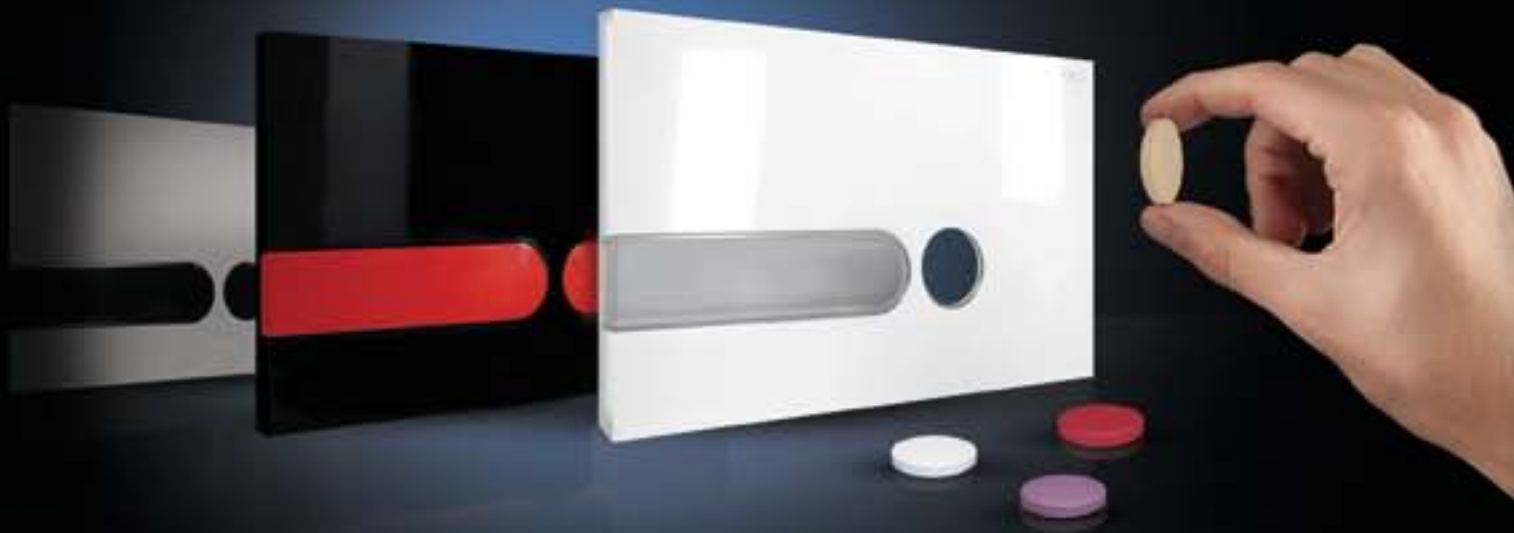

# iPlate

SO EASY, anyone can do it...

- › **Versatilità e design**
- › **Comando a doppio scarico**

La nuova placca di azionamento OLI per cassette di risciacquamento ad incasso è una proposta multi cromatica che offre un mondo di infinite combinazioni decorative del vostro bagno.

Legando la funzionalità e la prestazione con una molteplicità di soluzioni estetiche, iPlate unisce il movimento delle linee con le morbide curve dei pulsanti, in una combinazione di irriverente carattere.

Disponibile in una vasta gamma di colori, iPlate è più di una placca di azionamento a doppio comando, è un'espressione del proprio stile riflesso nel proprio bagno.

Abbandona la routine, porta colore nel tuo bagno a modo tuo.